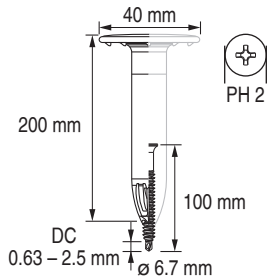

2042457
19.3.2012

S-IDP 6.7C/40x260 # 2039456

Duplex coated

2042457