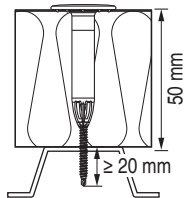

2042593
13.3.2012

S-IDP 6.7C/8040x50

2039513