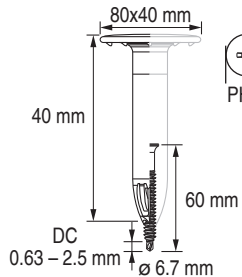

2042593
13.3.2012

S-IDP 6.7C/8040x50

2039513