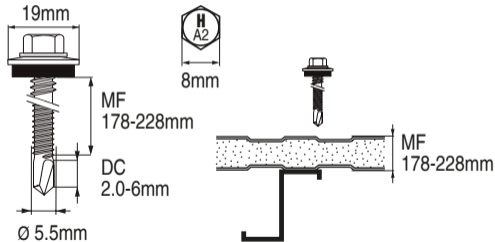

S-CD 63S 5.5x256

413357

Rostfrei / Inox / Stainless A2

2069068