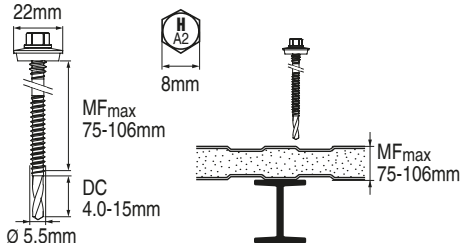

S-CD 75 GS 5.5x148

2109063

Rostfrei / Inox / Stainless A2

2111169