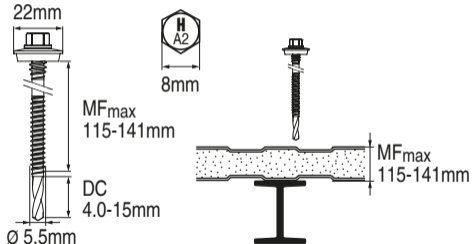

S-CD 75 GS 5.5x183

2109065

Rostfrei / Inox / Stainless A2

2111171