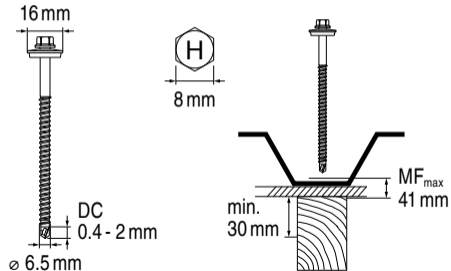

S-MDW51C 6,5x80

#2291279

Duplex Coated

2308850-11.2020